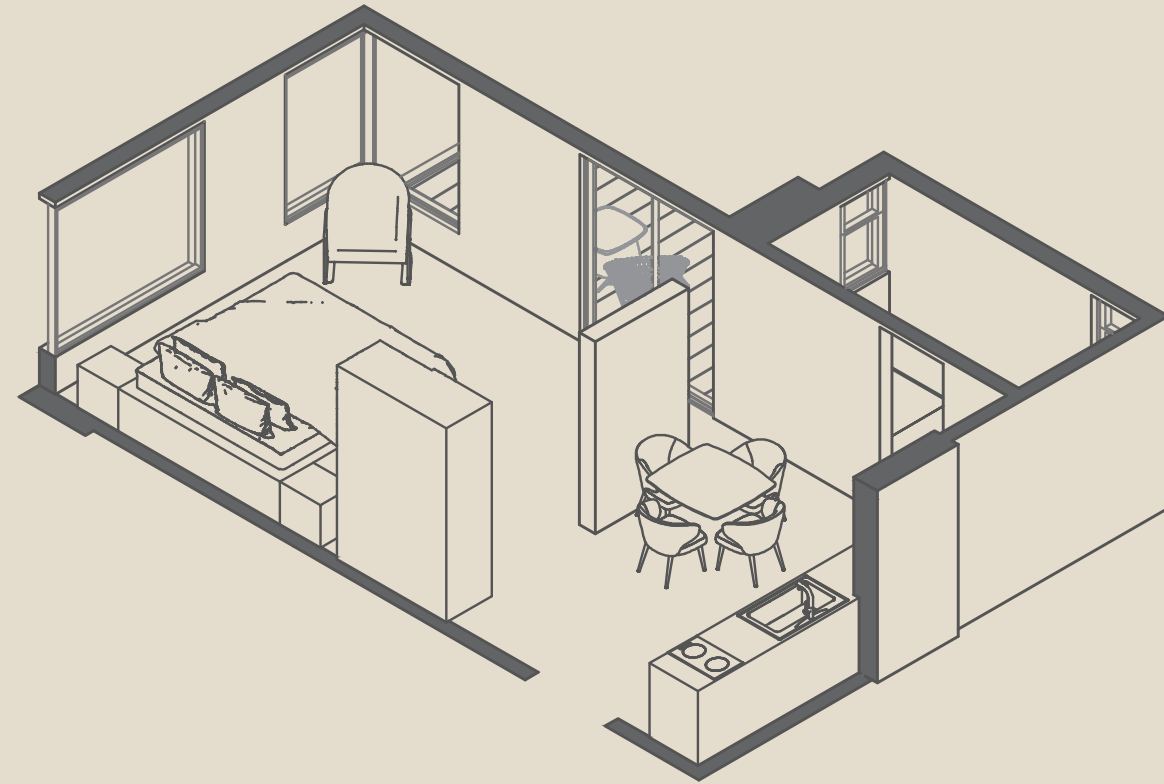

## SUPERIOR APARTMENT 45 - 48 m<sup>2</sup>

Unidad apaisada.  
Amplio Balcón y Vista al lago.

DORMITORIO  
BAÑO COMPLETO  
ZONA ESTAR Y SERVICIO  
BALCÓN

EQUIPAMIENTO / MOBILIARIO:

Cama Queen Size - TV led  
Escritorio  
Estar con sillón - Mesa - sillas  
Sector servicio con mini-bar y frigobar  
Espacio guardado y guardavalija