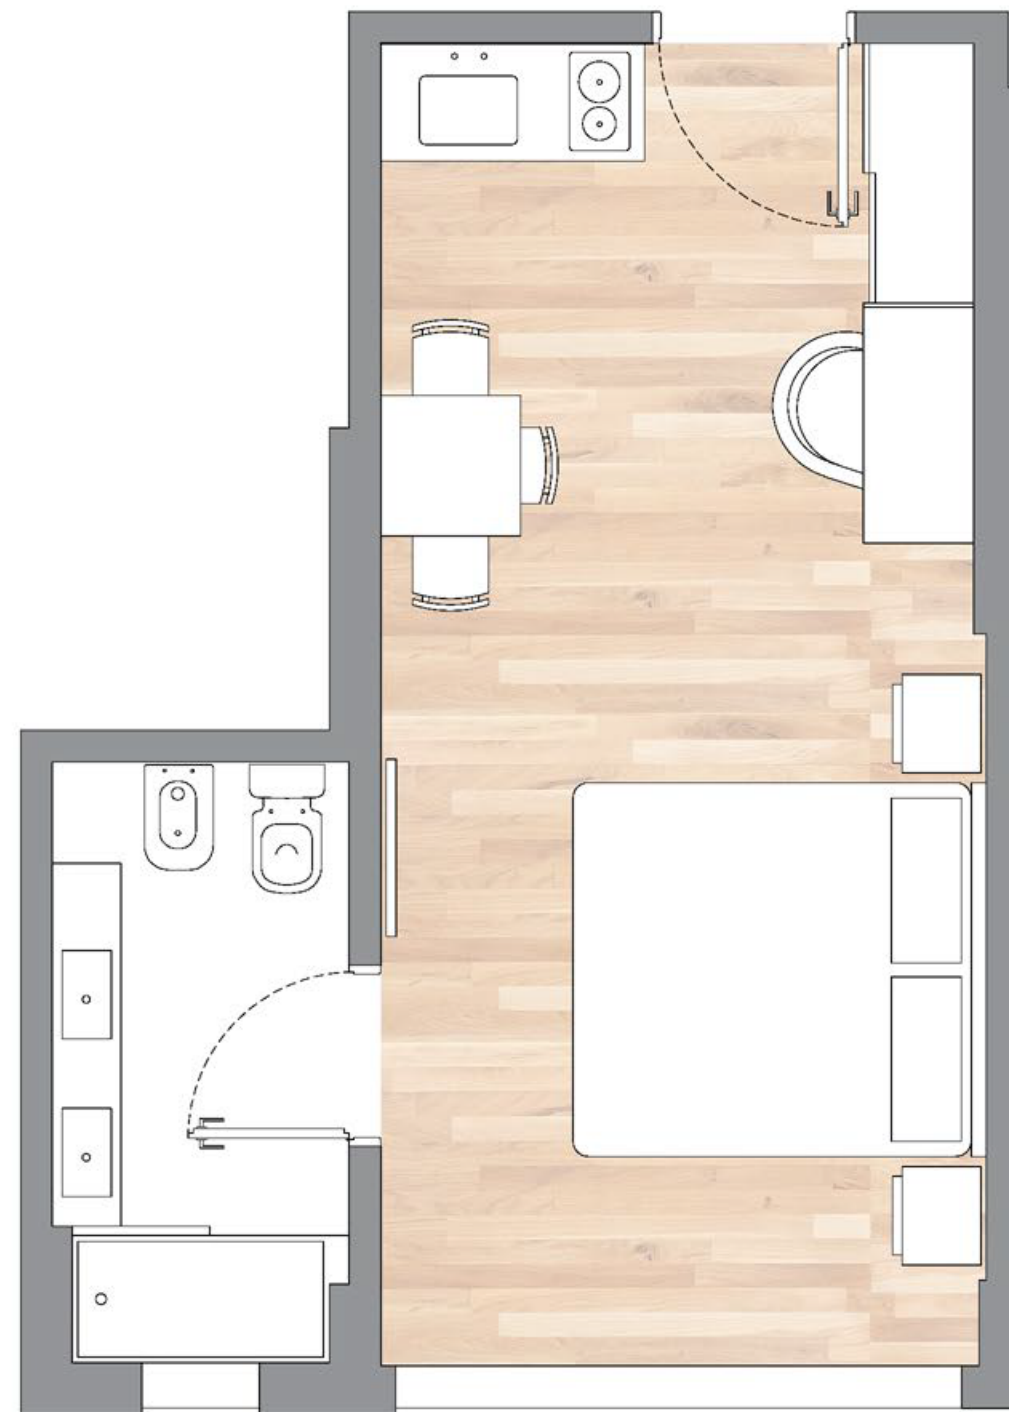

NIVELES 1 Y 2