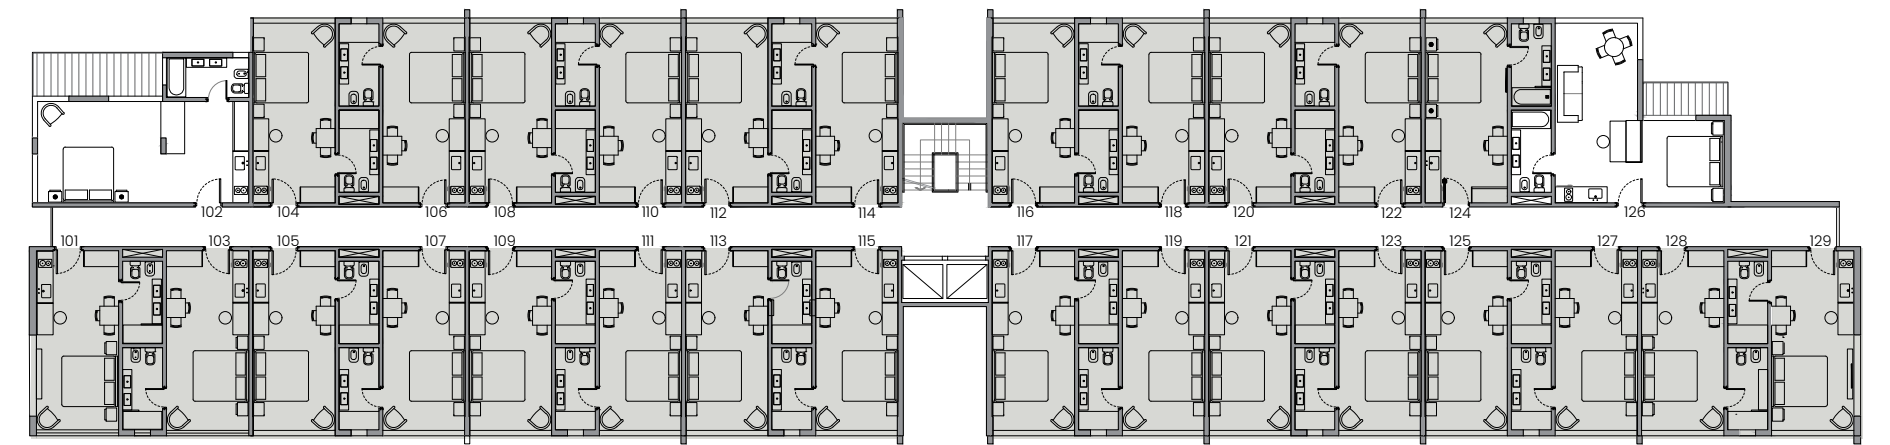

NIVELES 1 Y 2