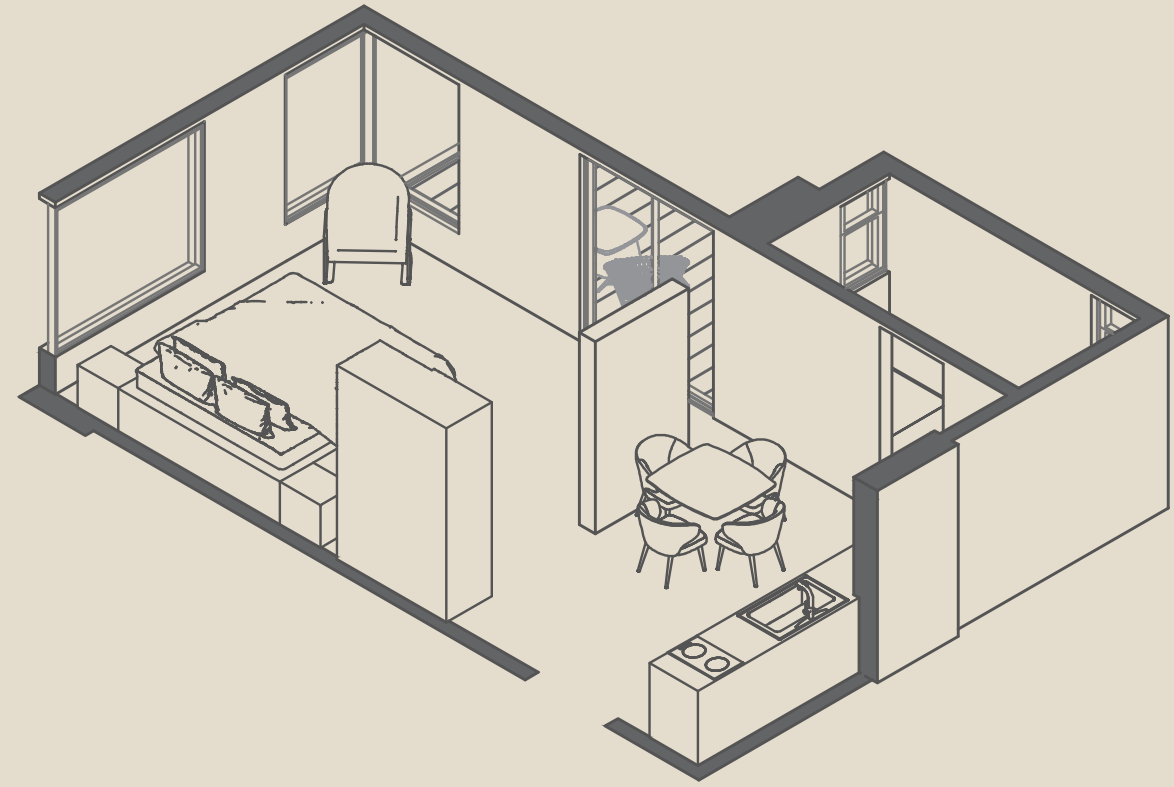

## SUPERIOR APARTMENT 45 - 48 m<sup>2</sup>

Unidad apaisada.  
Amplio Balcón y Vista al lago.

DORMITORIO  
BAÑO COMPLETO  
ZONA ESTAR Y SERVICIO  
BALCÓN

EQUIPAMIENTO / MOBILIARIO:

Cama Queen Size - TV led  
Escritorio  
Estar con sillón - Mesa - sillas  
Sector servicio con mini-bar y frigobar  
Espacio guardado y guardavalija