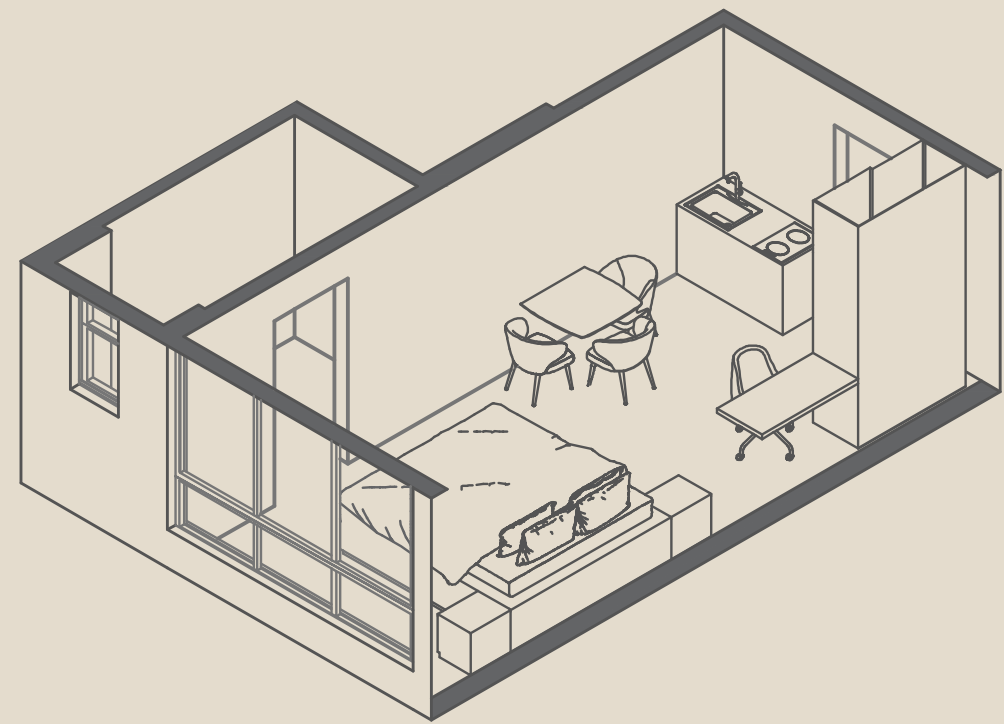

## DELUXE APARTMENT 29 m<sup>2</sup>

Suite integrada.  
Confort y vista exterior:  
lago, montaña o jardines.

DORMITORIO  
BAÑO COMPLETO  
ZONA ESTAR Y SERVICIO  
EQUIPAMIENTO / MOBILIARIO:  
Cama Queen Size - TV led  
Escritorio  
Sector mesa -sillas  
Sector servicio con mini-bar y frigobar  
Espacio guardado y guardavalija