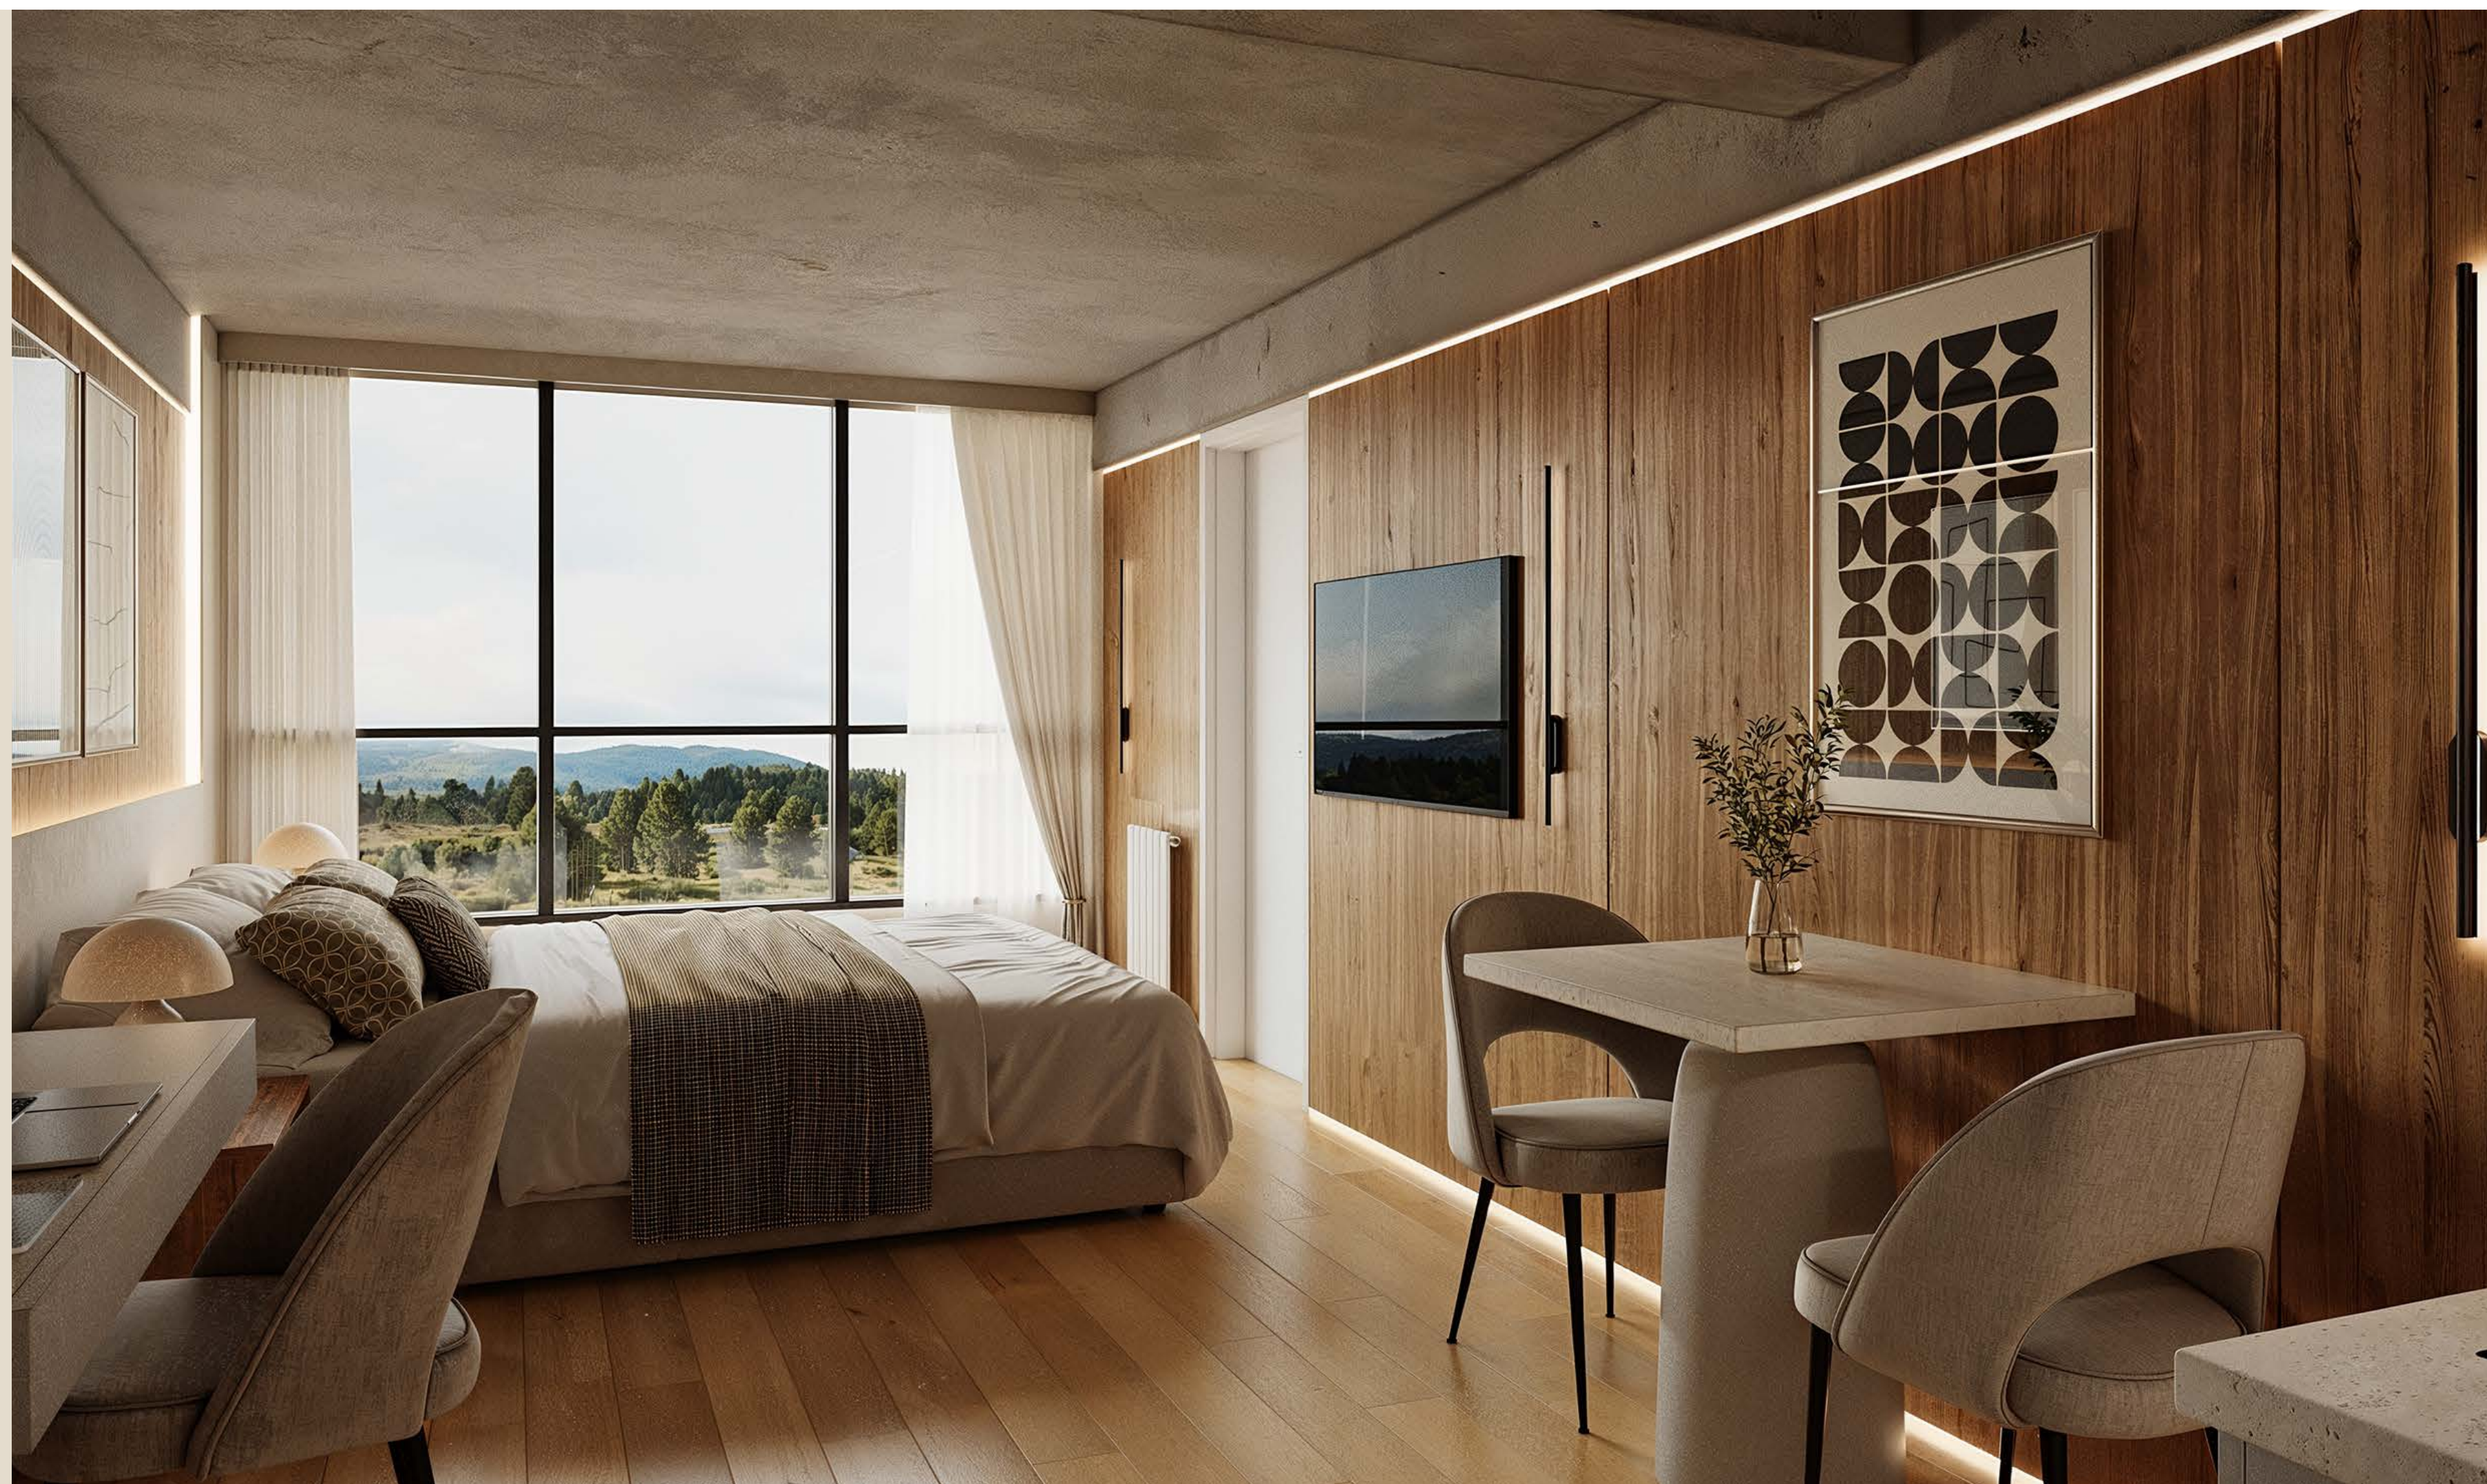

## DELUXE APARTMENT 29 m<sup>2</sup>

Suite integrada.  
Confort y vista exterior:  
lago, montaña o jardines.

DORMITORIO  
BAÑO COMPLETO  
ZONA ESTAR Y SERVICIO  
EQUIPAMIENTO / MOBILIARIO:  
Cama Queen Size - TV led  
Escritorio  
Sector mesa -sillas  
Sector servicio con mini-bar y frigobar  
Espacio guardado y guardavalija

## SUPERIOR APARTMENT 45 - 48 m<sup>2</sup>

Unidad apaisada.  
Amplio Balcón y Vista al lago.

DORMITORIO  
BAÑO COMPLETO  
ZONA ESTAR Y SERVICIO  
BALCÓN

EQUIPAMIENTO / MOBILIARIO:

Cama Queen Size - TV led  
Escritorio  
Estar con sillón - Mesa - sillas  
Sector servicio con mini-bar y frigobar  
Espacio guardado y guardavalija