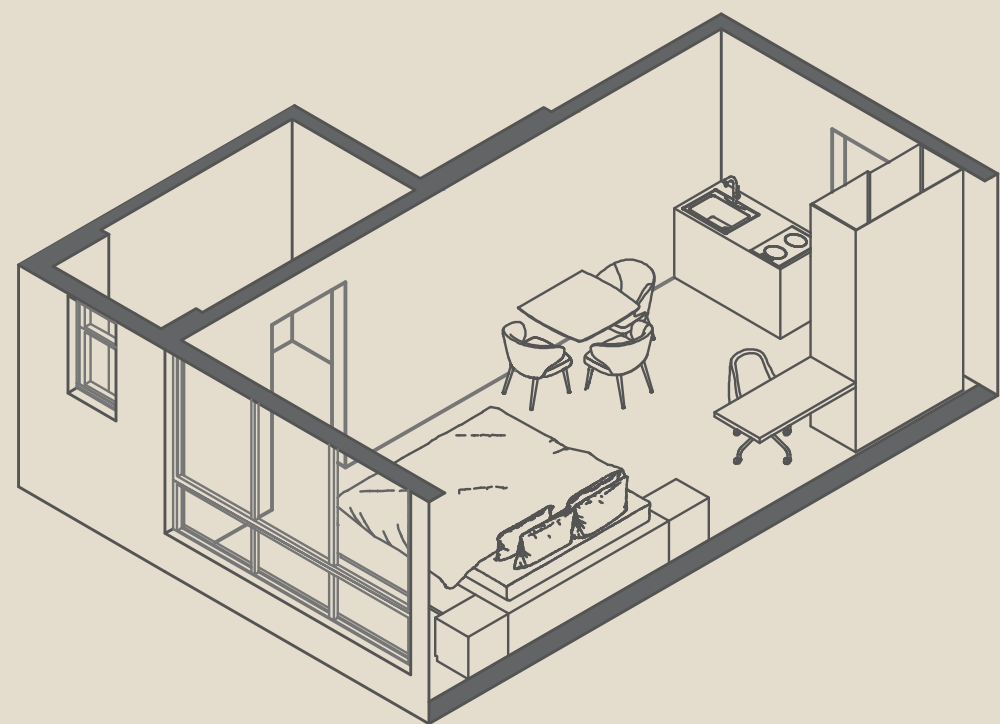

## DELUXE APARTMENT 29 m<sup>2</sup>

Suite integrada.  
Confort y vista exterior:  
lago, montaña o jardines.

DORMITORIO  
BAÑO COMPLETO  
ZONA ESTAR Y SERVICIO  
EQUIPAMIENTO / MOBILIARIO:  
Cama Queen Size - TV led  
Escritorio  
Sector mesa -sillas  
Sector servicio con mini-bar y frigobar  
Espacio guardado y guardavalija