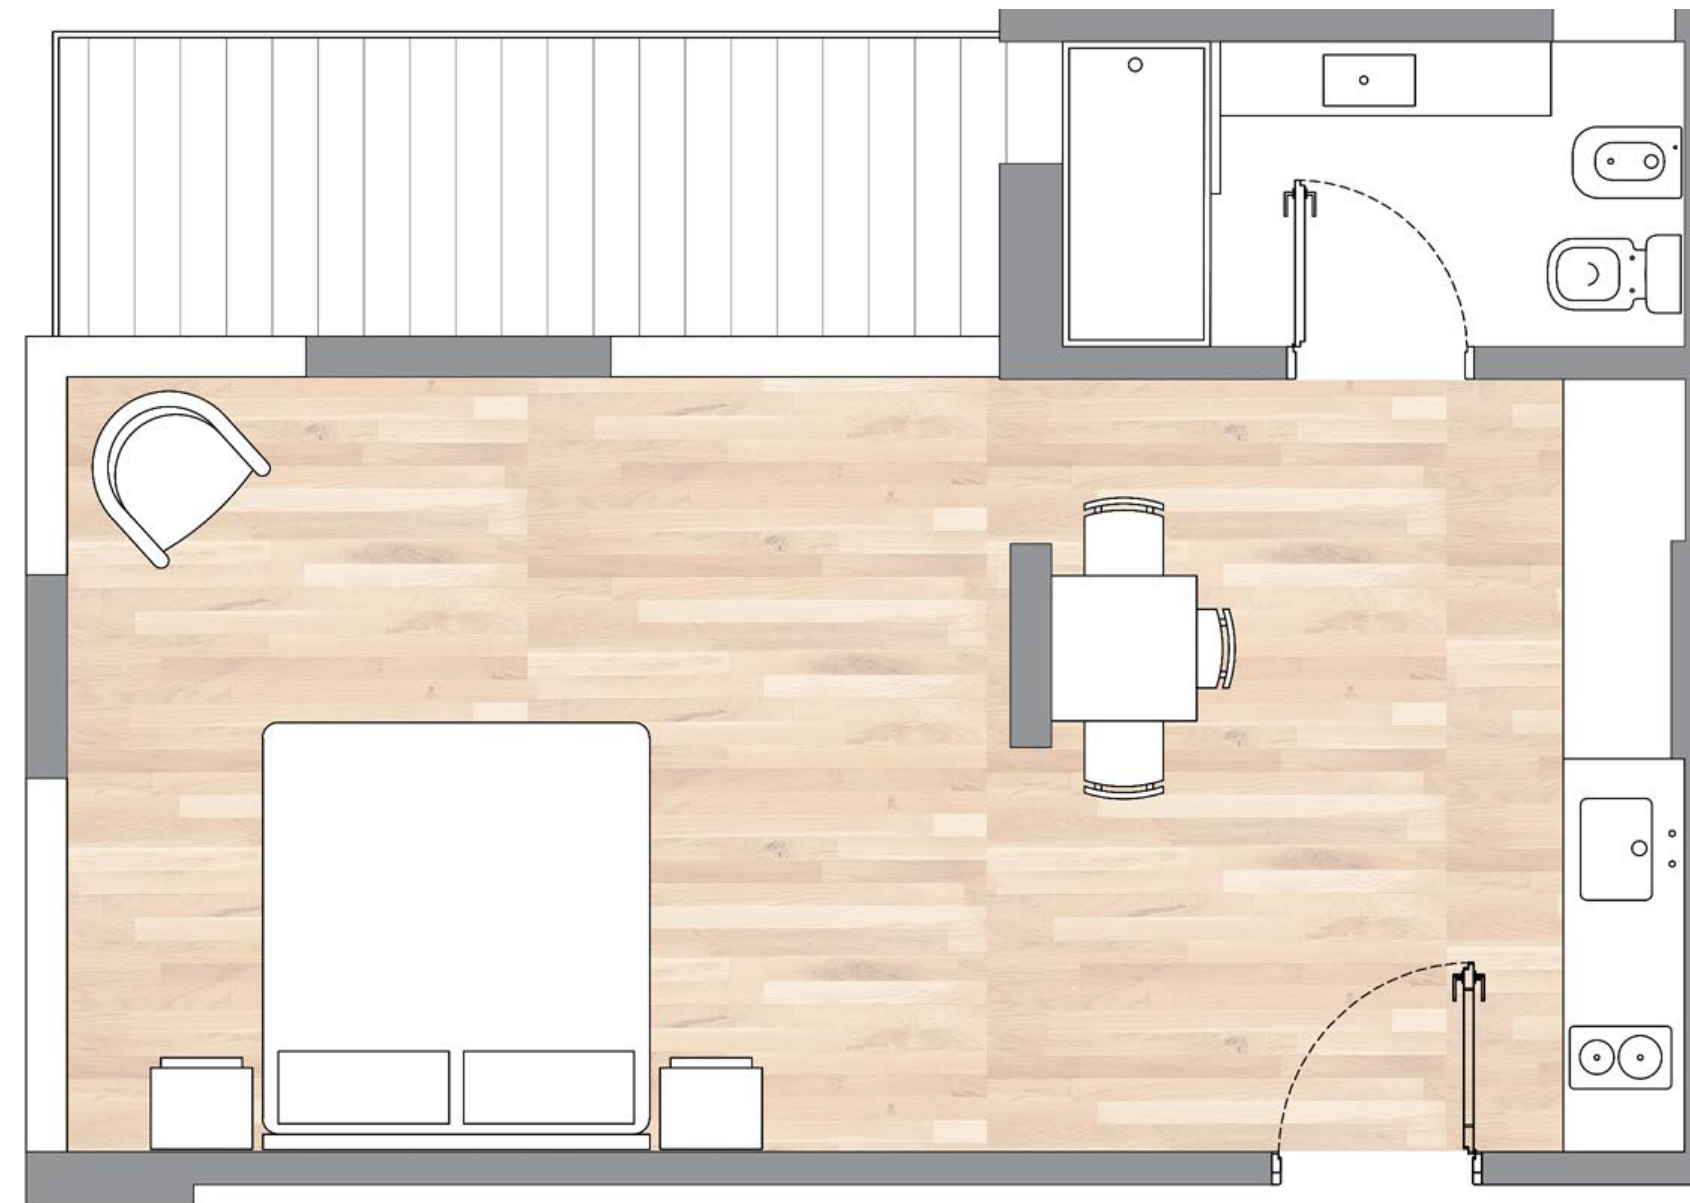

**SUPERIOR
APARTMENT**
45 - 48 m²

Unidad apaisada.
Amplio Balcón y Vista al
lago.