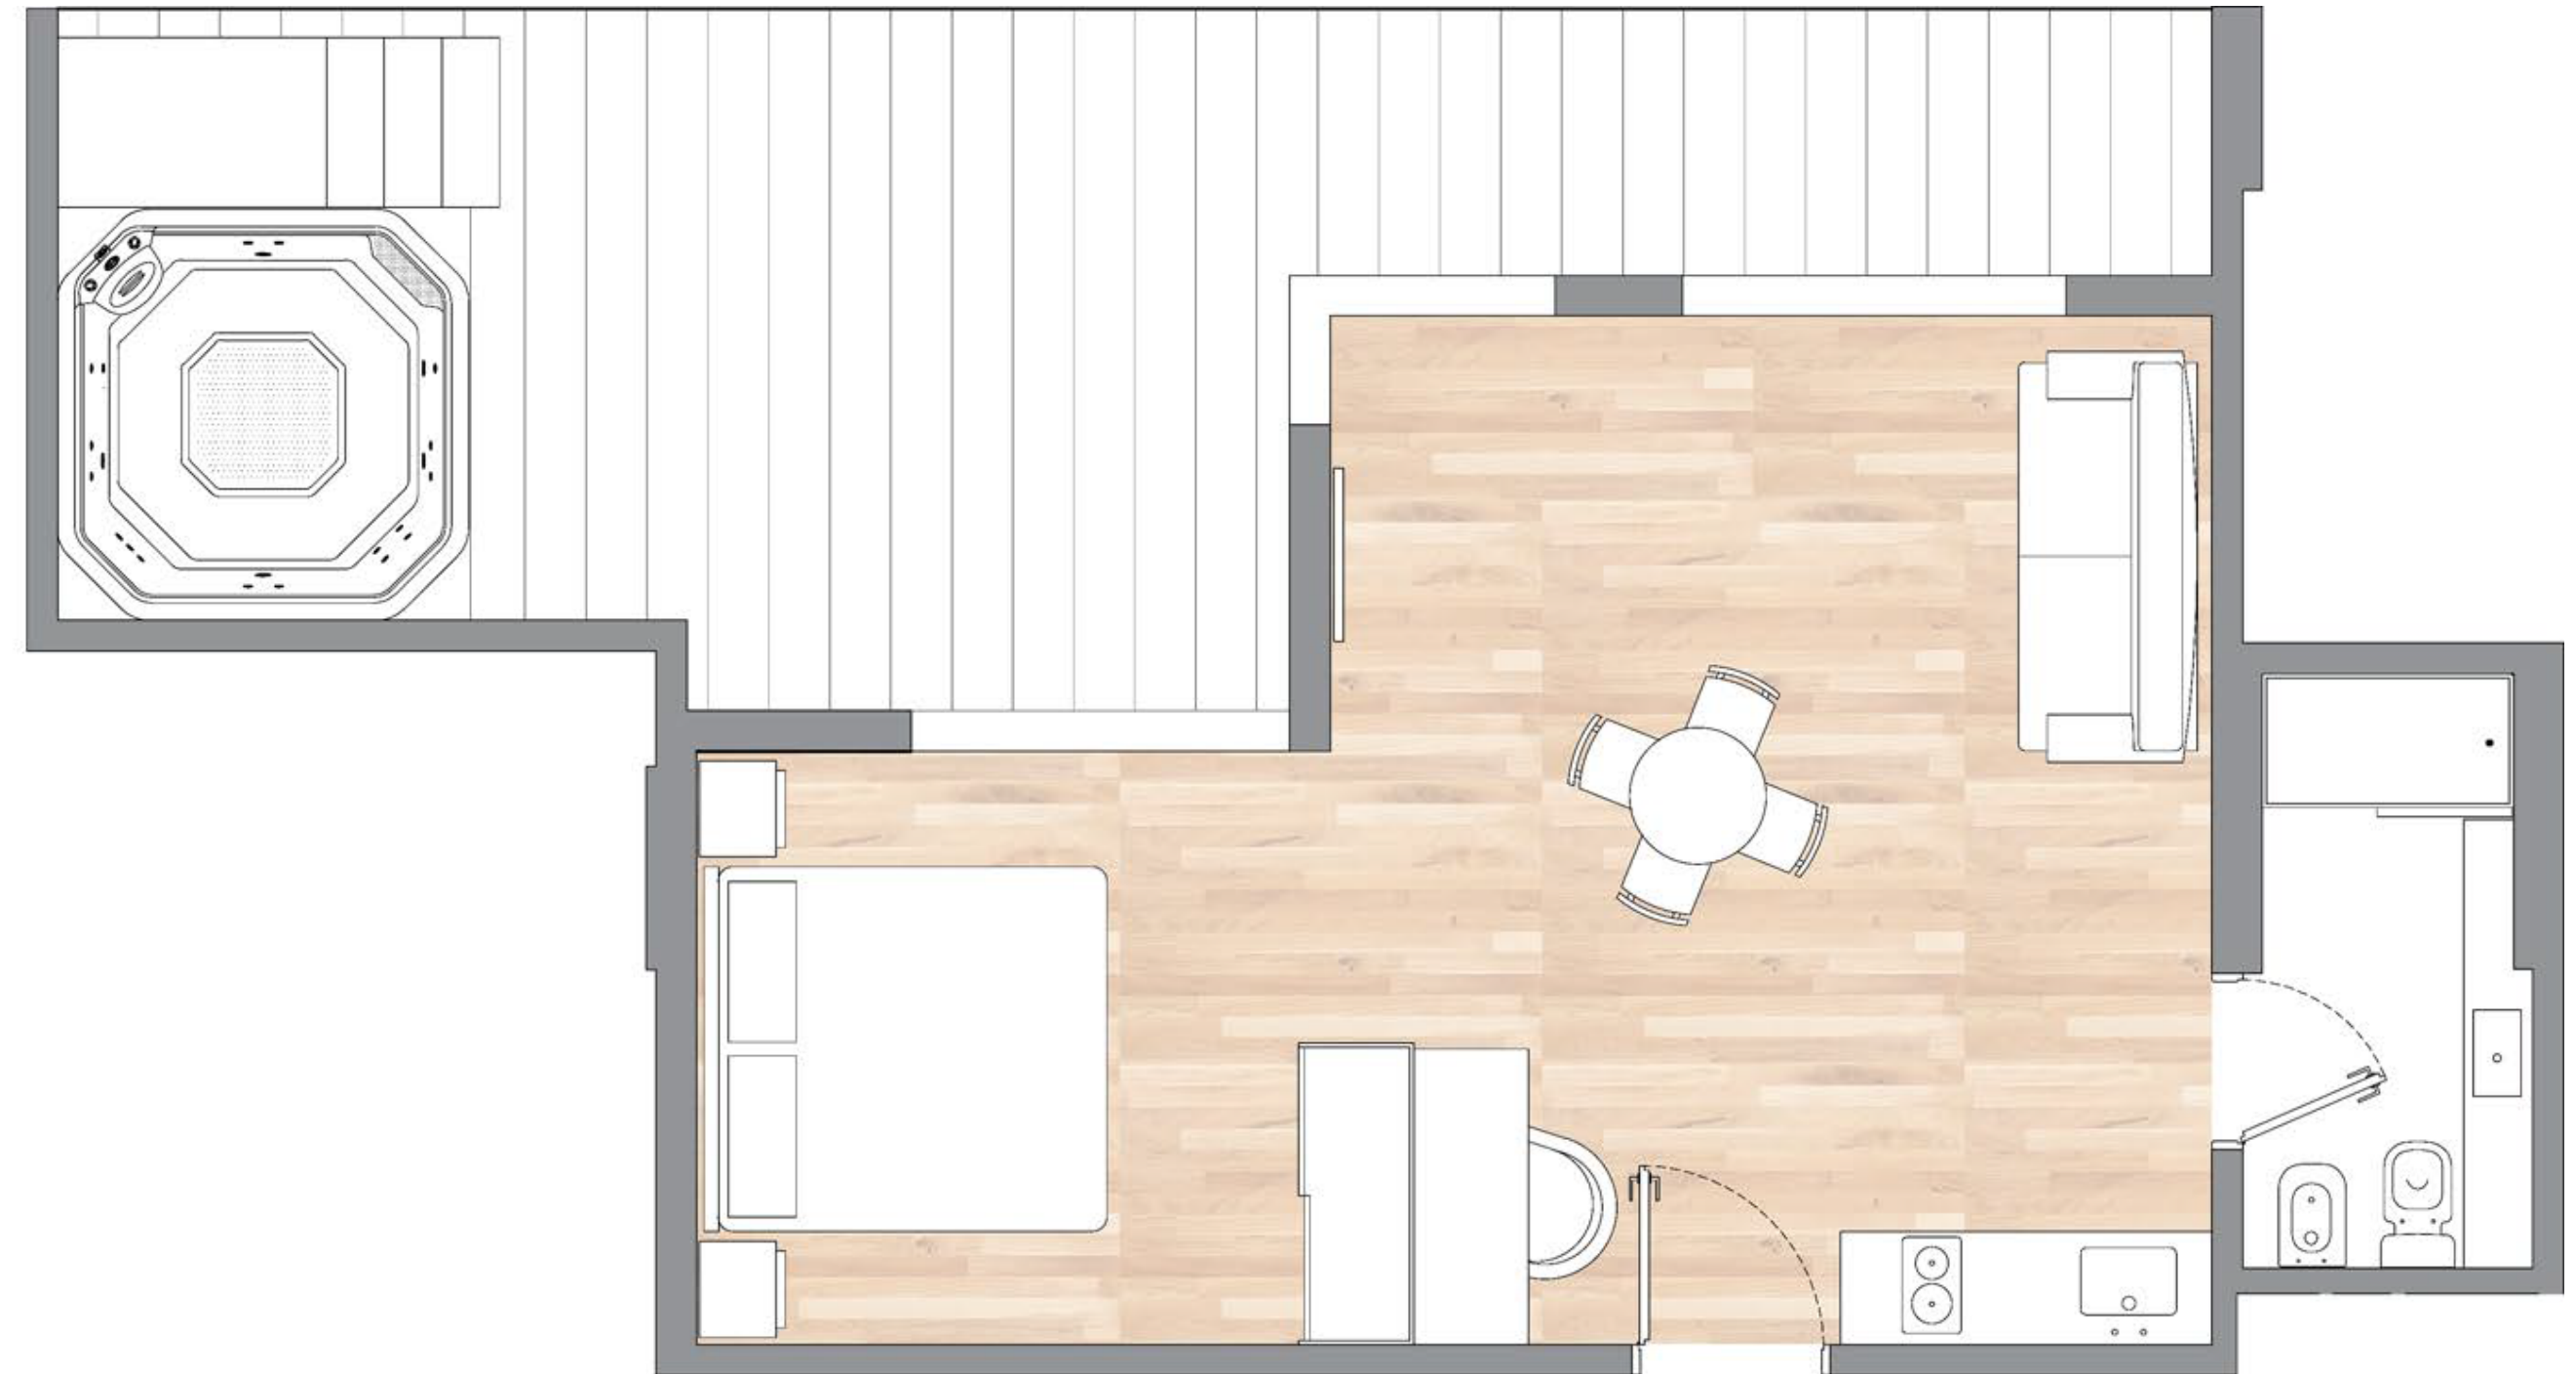

**PREMIER
APARTMENT**
75 - 97 m²

Confort en su máxima
expresión. Vista al lago.
Amplia terraza y piscina
hidromasaje.

NIVEL 3