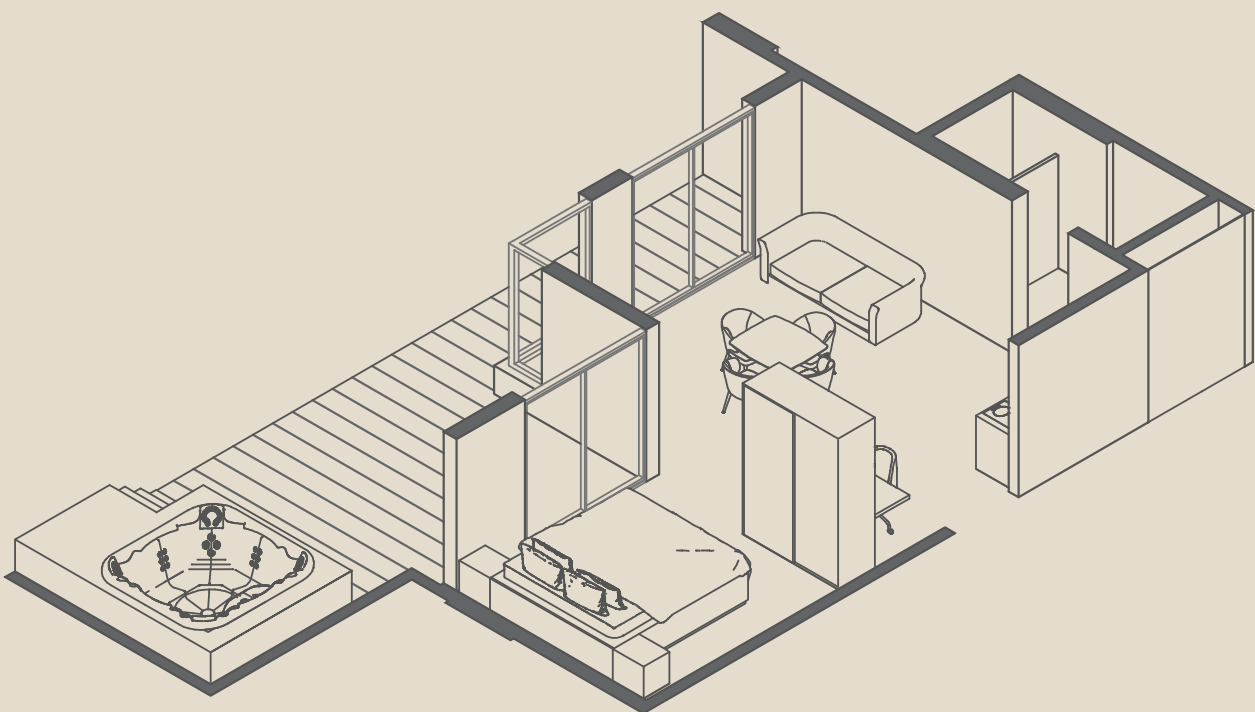

PREMIER APARTMENT 75 - 97 m²

Confort en su máxima expresión. Vista al lago.
Amplia terraza e hidromasaje.

DORMITORIO
BAÑO COMPLETO
ZONA ESTAR Y SERVICIO
BALCÓN TERRAZA CON PISCINA HIDROMASAJE

EQUIPAMIENTO / MOBILIARIO:
1 Cama King - TV led
Escritorio
Estar con sillón - Mesa - sillas
Sector servicio con mini-bar y frigobar
Espacio guardado y guardavalija