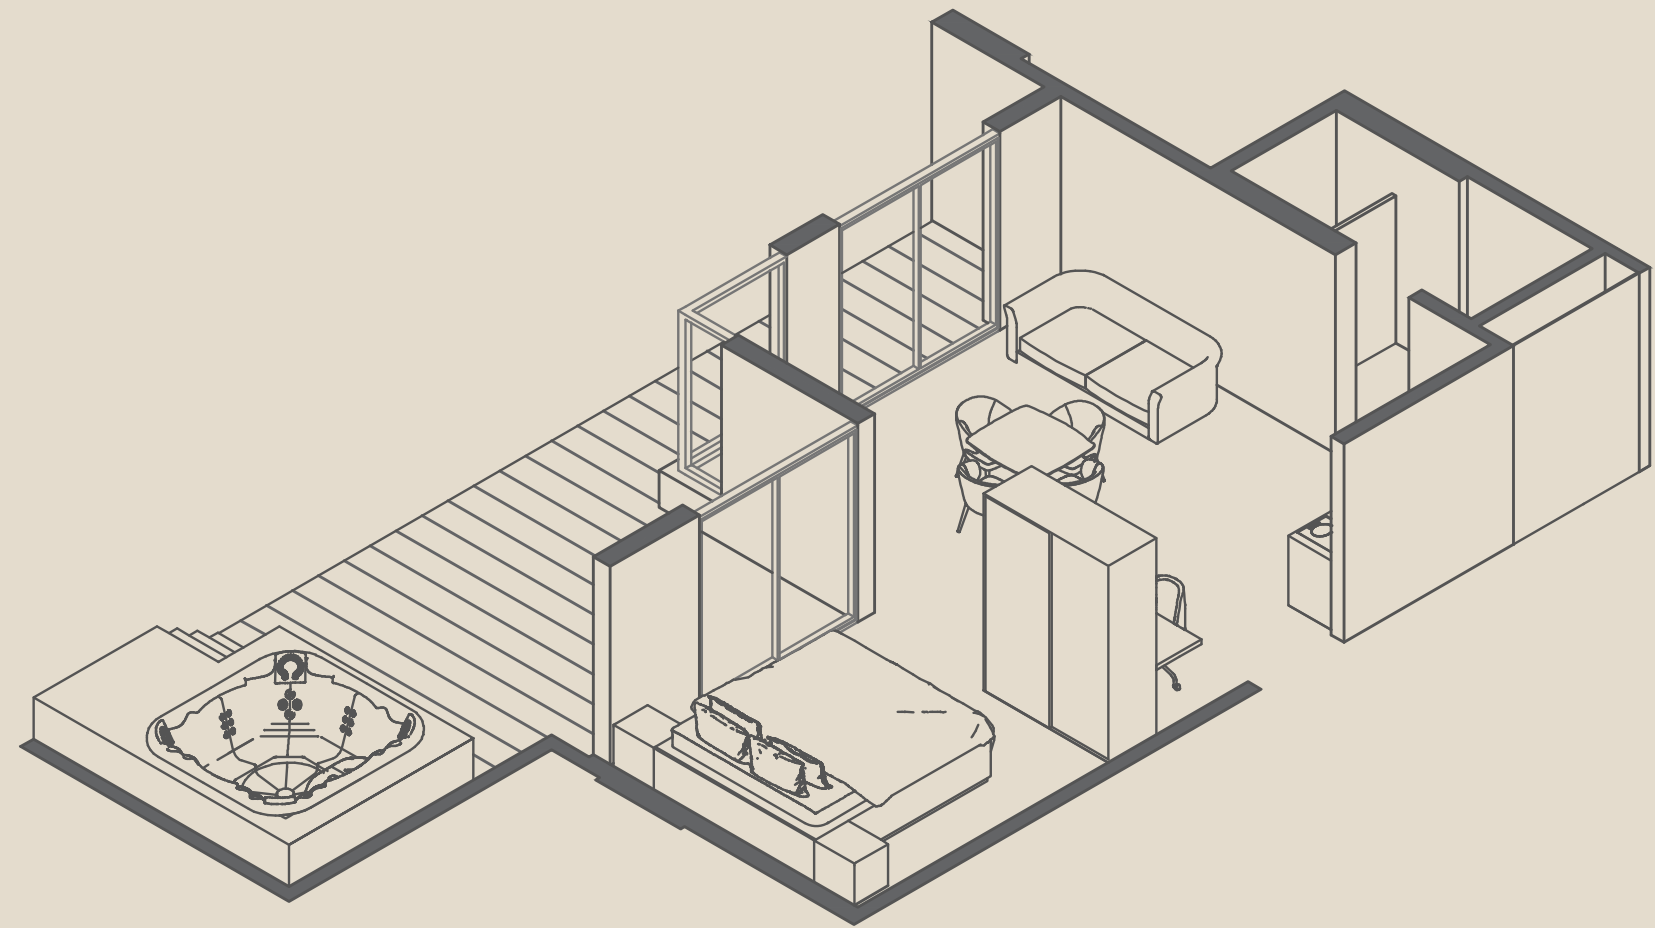

**PREMIER
APARTMENT**
75 - 97 m²

Confort en su máxima
expresión. Vista al lago.
Amplia terraza y piscina
hidromasaje.