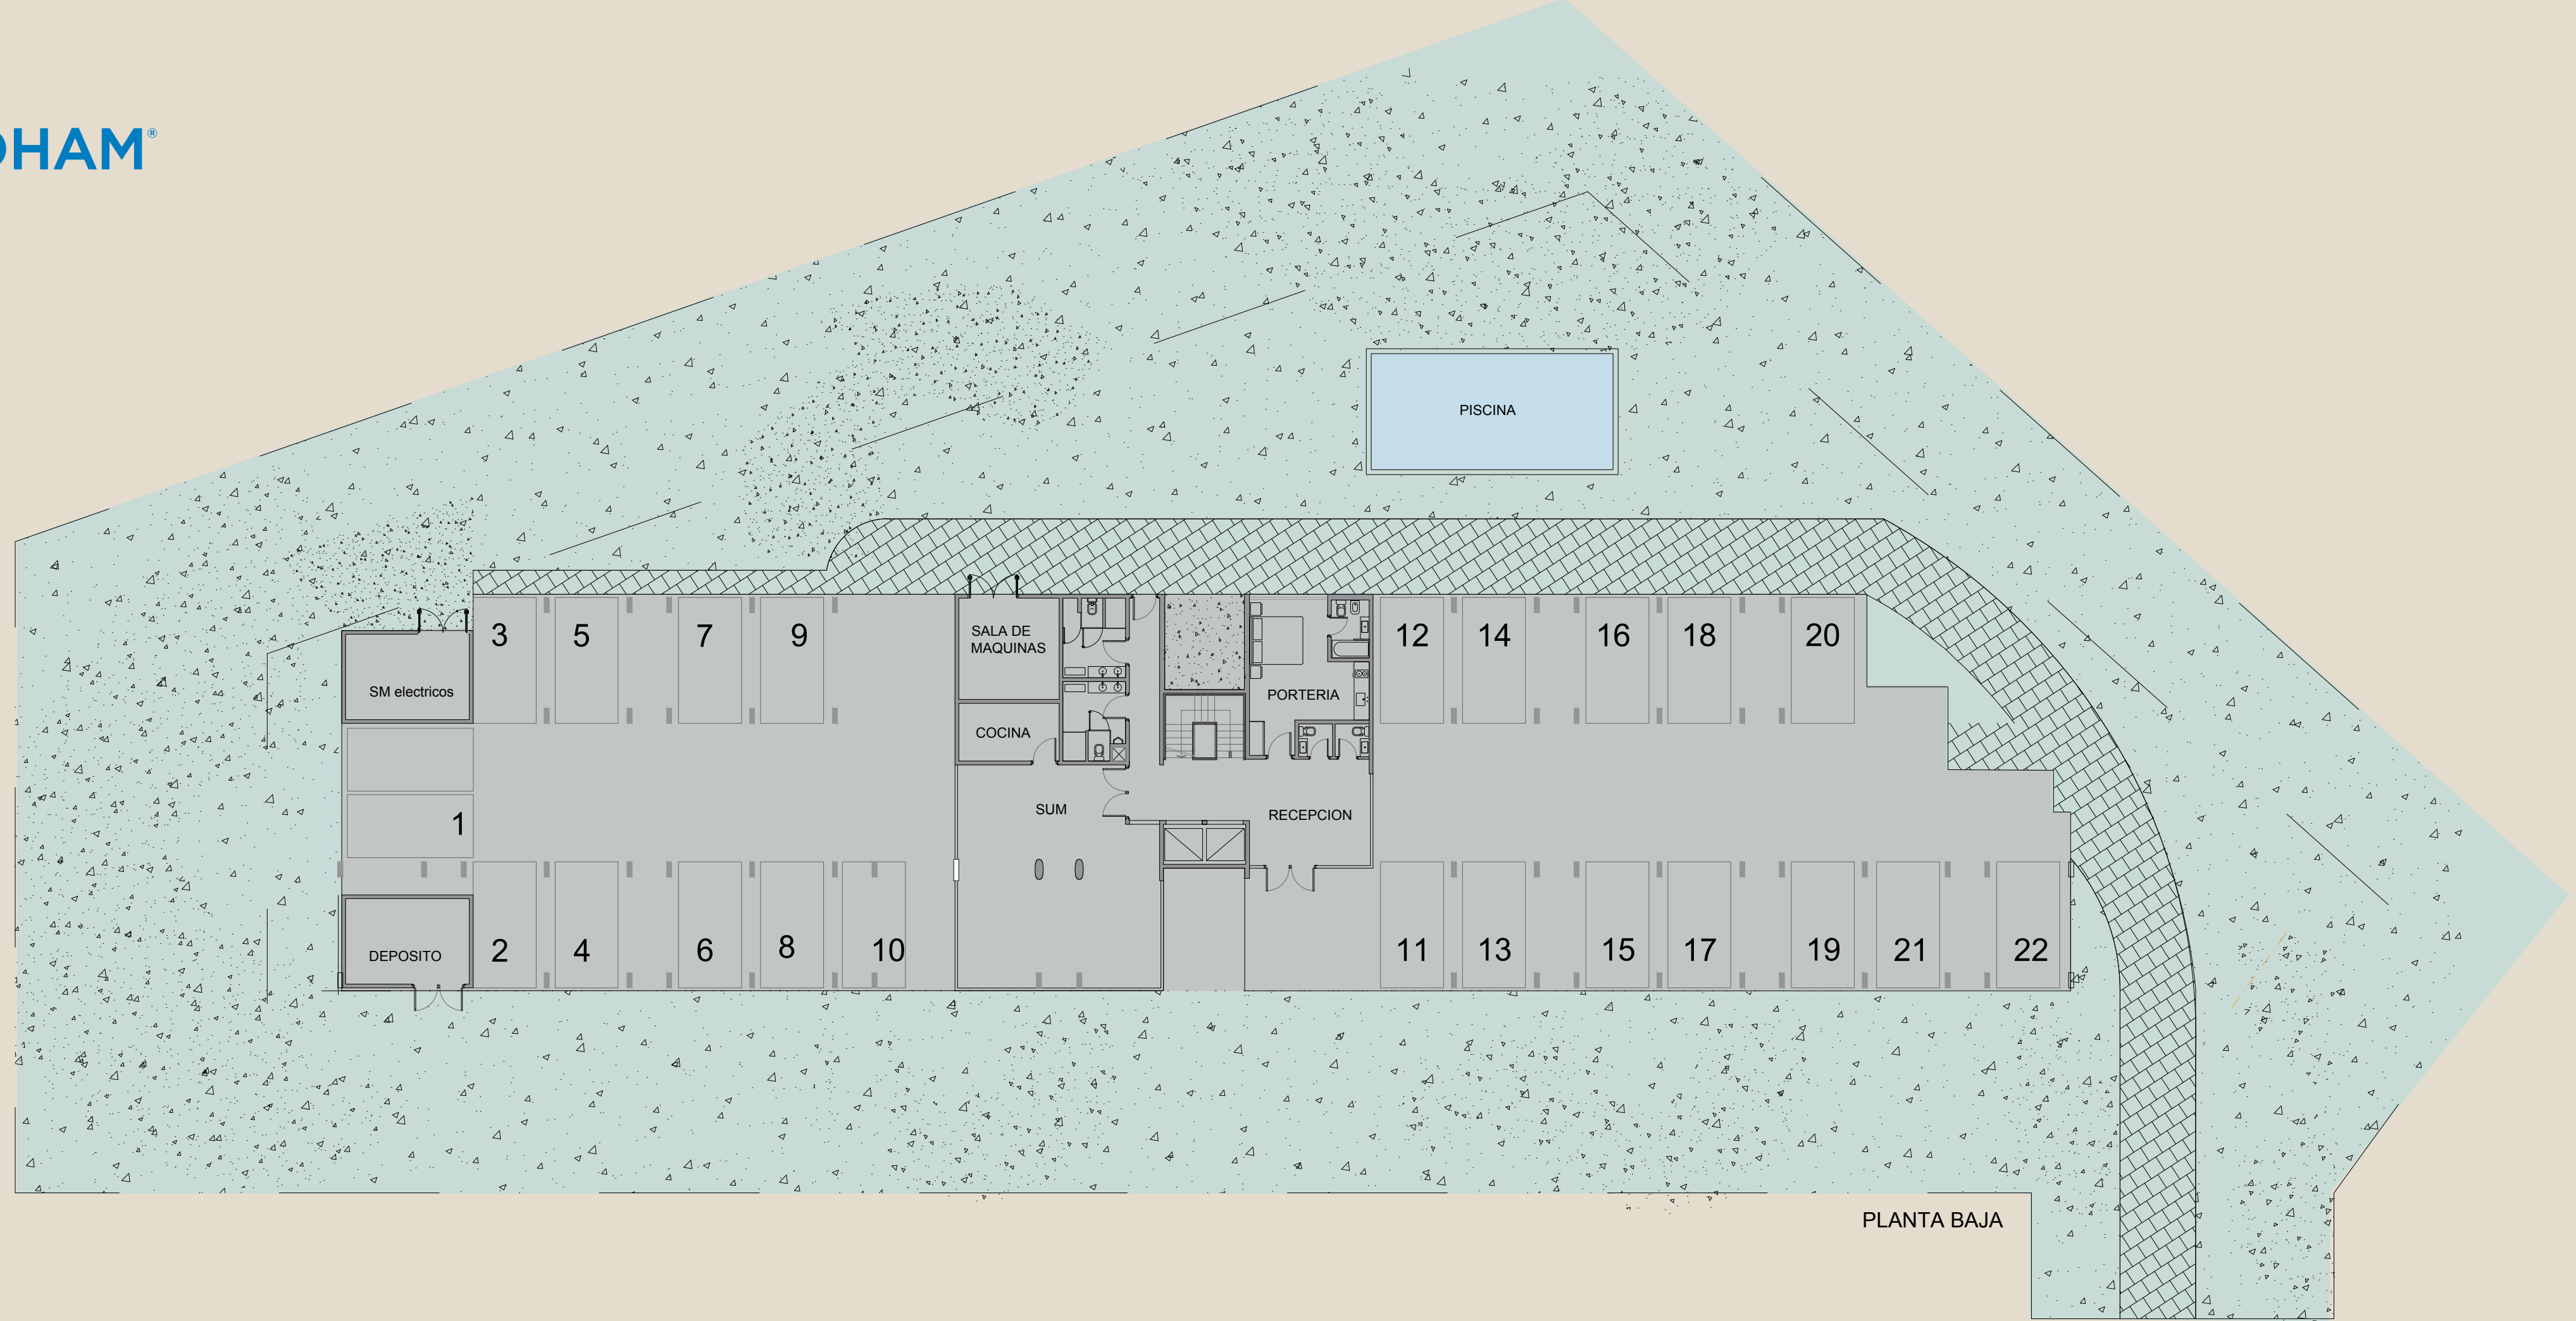

Bariloche

MASTERPLAN  
3 ETAPAS

BARRIO SOLARES DEL ESTE

ETAPA  
1

RESIDENCIAS

ETAPA  
1

HOTEL

ETAPA  
2

# EL PROYECTO

ETAPA

BARRIO SOLARES DEL ESTE  
BARILOCHE, PATAGONIA.  
ARGENTINA.

**3.427,38 m<sup>2</sup>**  
**TOTALES**

**4 niveles**

**2.597,31 m<sup>2</sup>**  
**construidos**

Cubiertos: 2.502,82 m<sup>2</sup>  
Semicubiertos: 94,49 m<sup>2</sup>