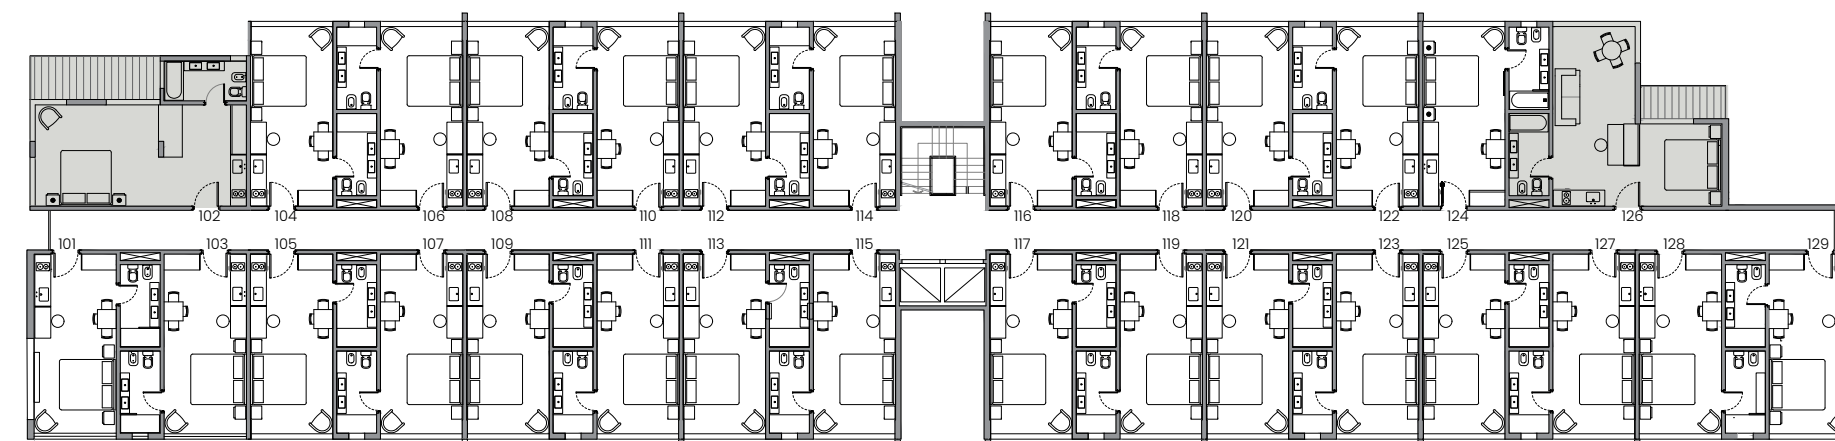

**SUPERIOR
APARTMENT**
45 - 48 m²

Unidad apaisada.
Amplio Balcón y Vista al
lago.