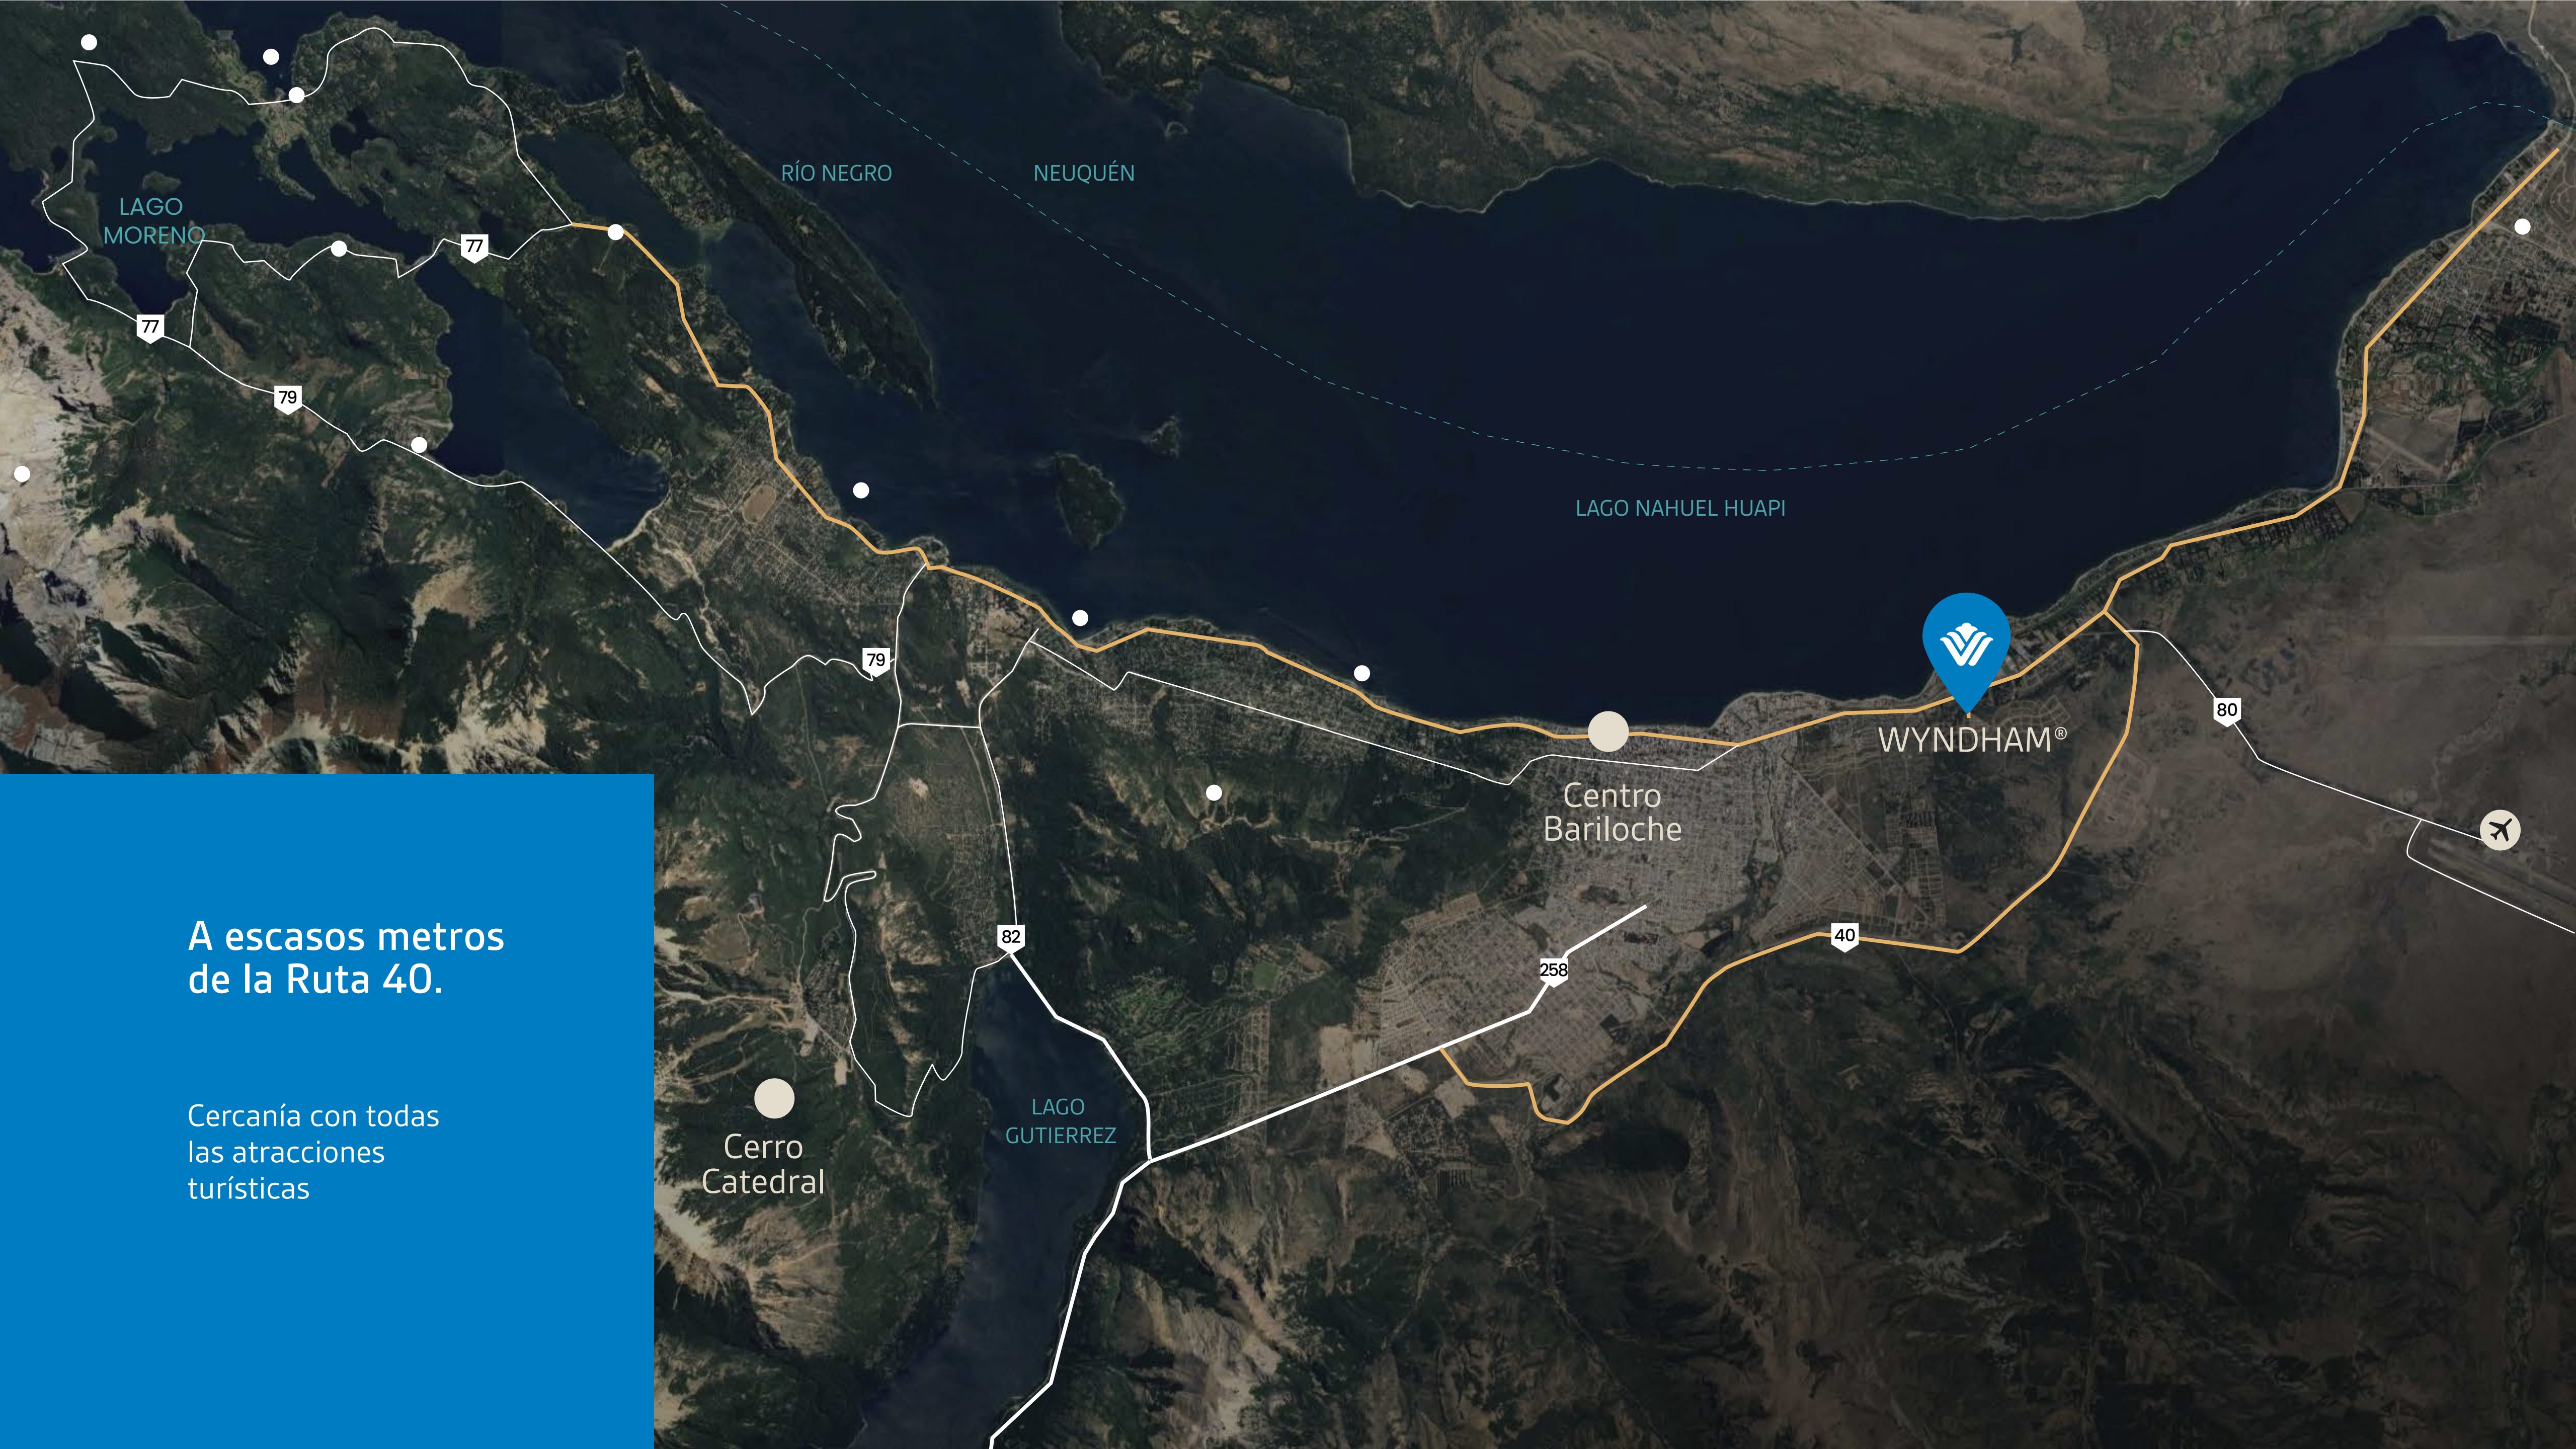

el privilegio de disfrutar de una propiedad exclusiva en la Patagonia, junto al servicio de la mejor red hotelera, en un entorno natural majestuoso.

BARRIO SOLARES DEL ESTE

BARILOCHE, PATAGONIA.

ARGENTINA.

## Ubicación

**10 MIN.**  
Aeropuerto Internacional  
y Centro Bariloche

**20 MIN.**  
Cerro Catedral

A escasos metros de la Ruta 40.

Cercanía con todas las atracciones turísticas

BARRIO  
SOLARES DEL ESTE