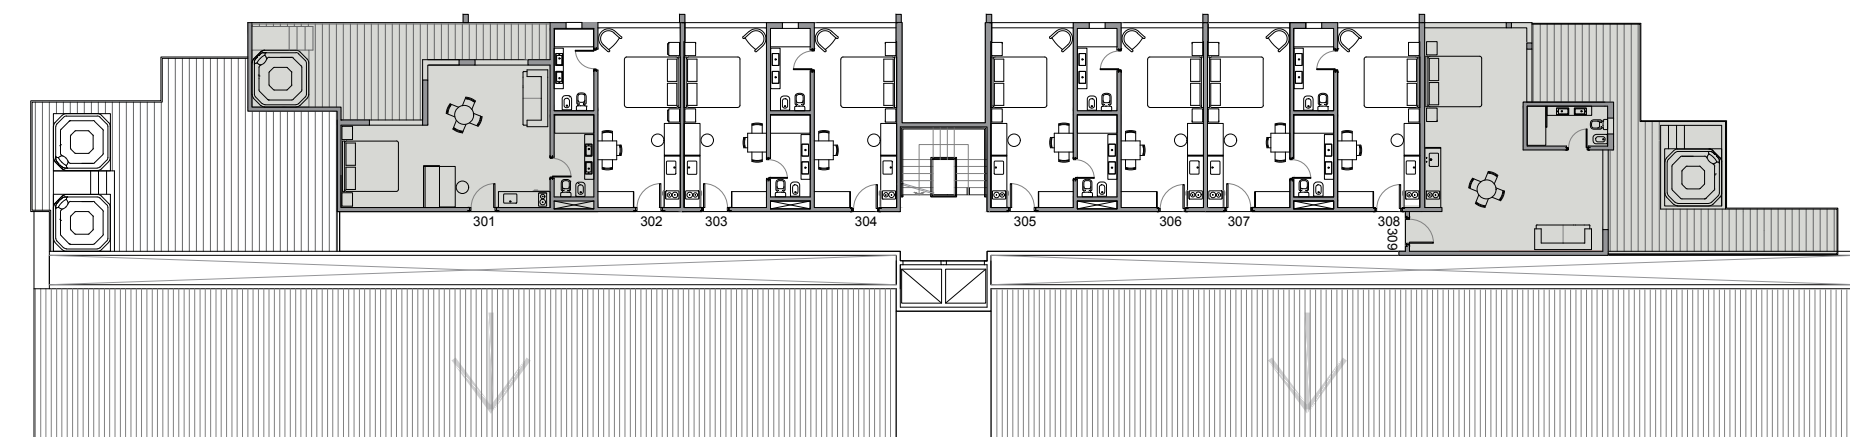

**PREMIER
APARTMENT**
75 - 97 m²

Confort en su máxima
expresión. Vista al lago.
Amplia terraza y piscina
hidromasaje.

NIVEL 3